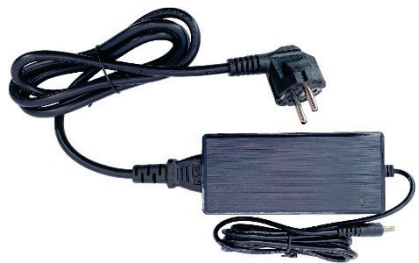

Аксессуары

Блок питания сетевой, AC 100В ~
240В, 50 / 60Гц - DC 19В, 9.47А,
188Вт